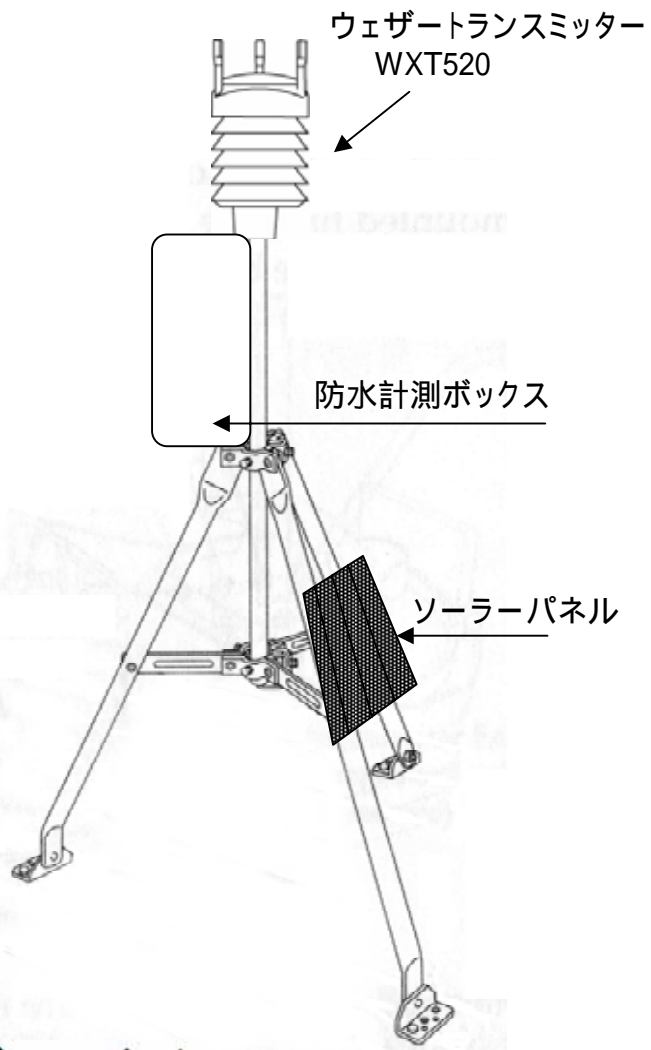

小型気象センサー・ソーラー + ロガーセット

設置例

【計測項目は6種類】

1. 風向……0 ~ 360°
2. 風速……0m/s ~ 60m/s
3. 温度……-52 ~ 60
4. 湿度……0 ~ 100%RH
5. 気圧……600 ~ 1100hPa
6. 雨量……分解能0.01mm

防水計測ボックス内、配置

1. 1日ファイル作成 サイズ約15KB 付属メモリーで約13,000日分収録可能です。